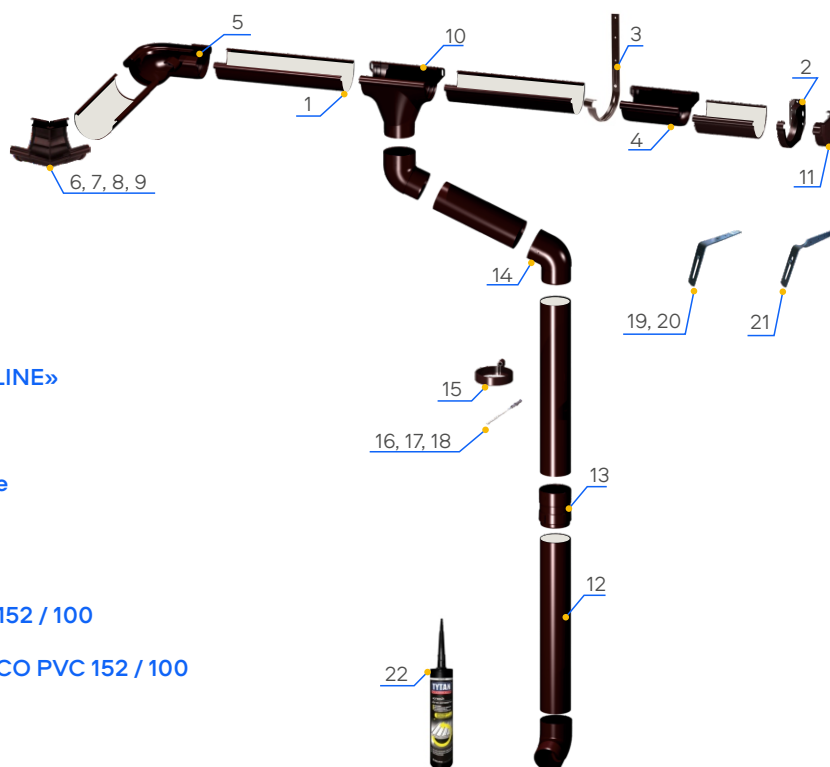

цвет: белый RAL 9010, тёмно-коричневый RAL 8019

№	наименование	материал	цена руб. / шт.
элементы желоба			
1	GLC PVC желоб водосточный 152 мм, 3 м п. - стоимость 1 м п.	пвх пвх	650,85 216,95
2	GLC PVC кронштейн желоба	пвх	121,02
3	GLC PVC кронштейн желоба усиленный, 4 мм	сталь	230,85
4	GLC PVC соединитель желоба	пвх	383,39
5	GLC PVC угол желоба универсальный 90 град.	пвх	512,54
6	GLC PVC угол желоба универсальный 135 град.	пвх	1 167,46
7	GLC PVC спец. угол желоба универсальный более 90 град.	пвх	1 167,46
8	GLC PVC спец. угол желоба универсальный менее 90 град.	пвх	2 333,90
9	GLC PVC спец. двухплоскостной угол желоба универсальный менее 90 град.	пвх	3 360,00
10	GLC PVC воронка желоба	пвх	610,17
11	GLC PVC заглушка желоба универсальная	пвх	211,53
элементы трубы			
12	GLC PVC труба d 100 мм, 3 м п. - стоимость 1 м п.	пвх пвх	867,46 288,81
13	GLC PVC муфта трубы	пвх	296,95
14	GLC PVC колено трубы 67 град.	пвх	321,36
15	GLC PVC хомут трубы	пвх	182,03
16	GLC PVC крепление хомута с дюбелем 100 мм	сталь	43,73
17	GLC PVC крепление хомута с дюбелем 140 мм	сталь	47,80
18	GLC PVC крепление хомута с дюбелем 180 мм	сталь	51,87
дополнительные элементы			
19	GLC PVC удлинитель с крепежом 4 x 25 прямой	сталь	132,20
20	GLC PVC удлинитель с крепежом 3 x 25 прямой	сталь	98,64
21	GLC PVC удлинитель с крепежом 3 x 25 боковой	сталь	111,86
22	клей Tytan Professional серый, 290 мл	полимер	407,80

ПРЕИМУЩЕСТВА:

- эстетика премиального продукта «SOFT LINE»
- простота монтажа «QUICK SYSTEM»
- желоба и трубы в индивидуальном рукаве

АЛЬТЕРНАТИВА:

- стыкуемость с элементами GALECO PVC 152 / 100
- совпадение по цвету с элементами GALECO PVC 152 / 100